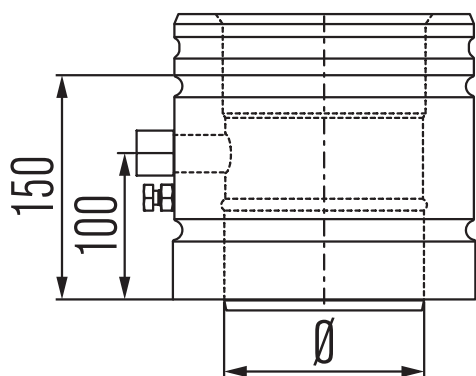

USEM

Probe length

Meßelement

Élément de purge

Meetelement

Ø 100 130