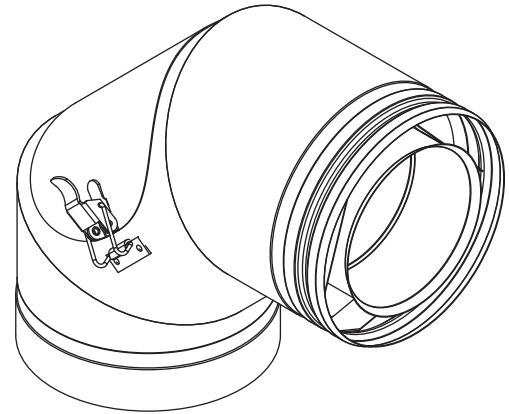

# USBI

Elbow 90° with inspection cover

Bogen 90° mit Inspektionsöffnung

Coude 90° avec trappe de visite

Inspectiebocht 90°

Ø	100	130
K	85	95
L	135	155
M	90	65
G	100	130
X	185	175
Y	180	205