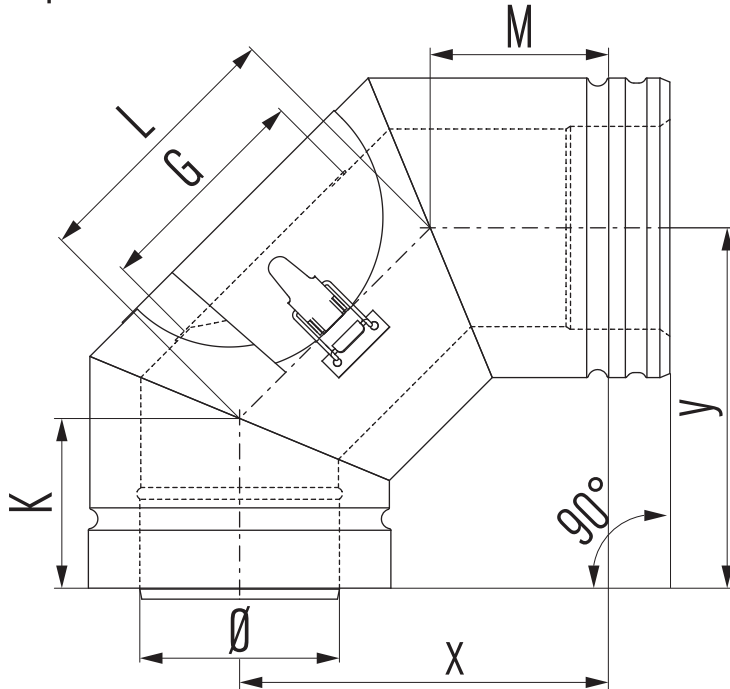

# USBI

Elbow 90° with inspection cover

Bogen 90° mit Inspektionsöffnung

Coude 90° avec trappe de visite

Inspectiebocht 90°

Ø	100	130
K	85	95
L	135	155
M	90	65
G	100	130
X	185	175
Y	180	205