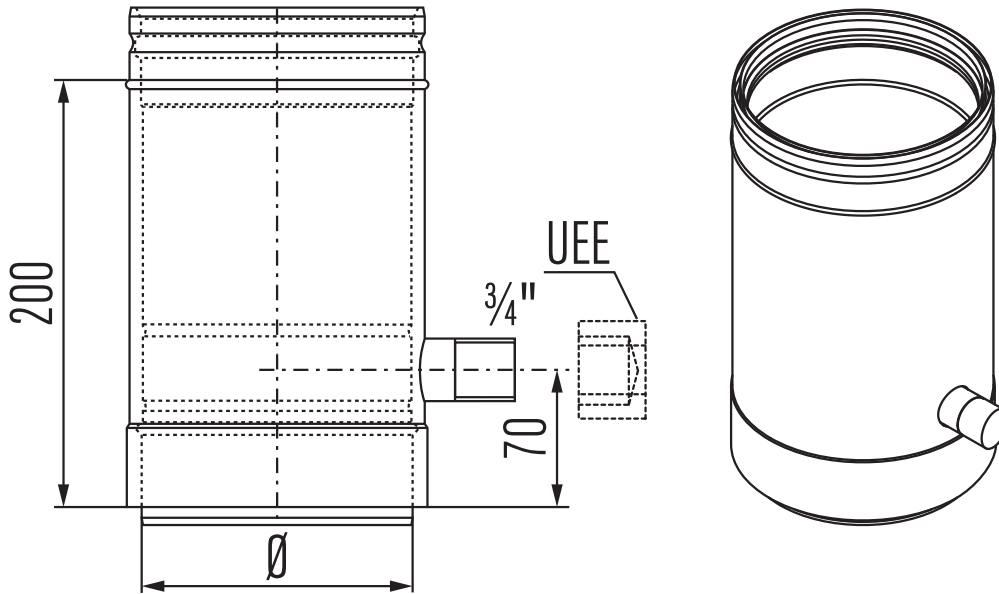

# UPEM

Probe length and drain

Meß-/Entwässerungselement

Élément de purge/prise de mesure

Condens-/meetelement

Ø 80 100 130 150 180 200 250