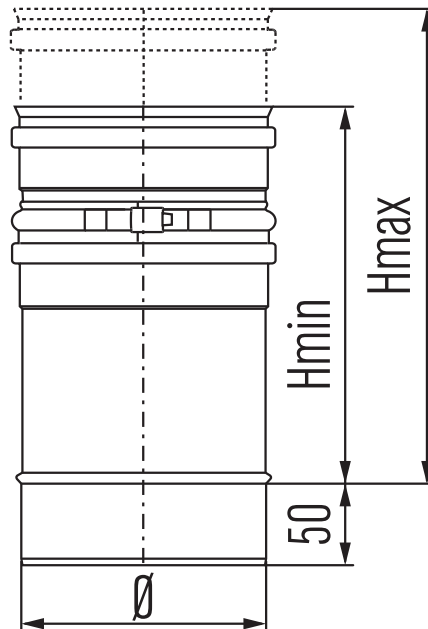

MEPP

Adjustable length

Längenausgleichselement

Longueur ajustable

Paspipj

Ø	80	100	113	130	150	180	200	250	300	350	400
Hmin	200	200	200	200	200	200	200	200	200	200	200
Hmax	300	300	300	300	300	300	300	300	300	300	300