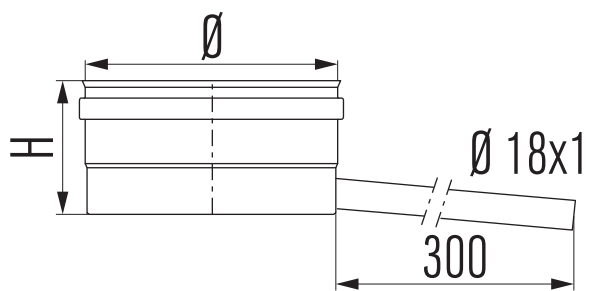

MEKA

Condensate collector with side drain

Kondensatschale mit seitlicher Entwässerung

Bac suie avec purge latérale

Condensaftap met zijwaartse afvoer

\varnothing	80	100	113	130	150	180	200	250	300	350	400	450	500	600
H	70	70	70	70	70	70	70	70	95	95	95	100	100	100