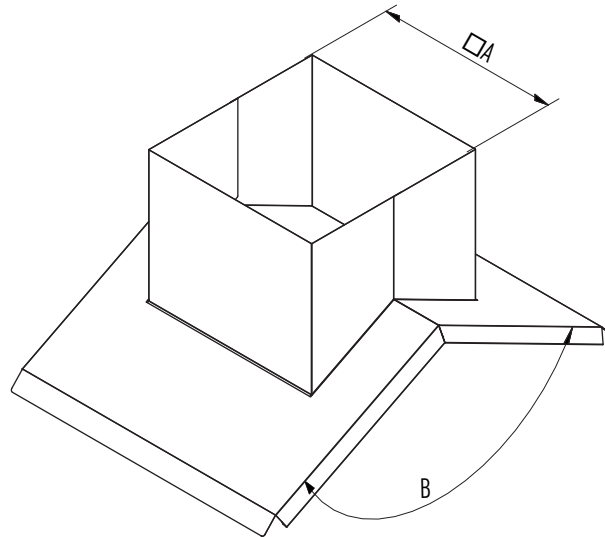

ATIBPN

Roof flashing ridge 30° - 50°

Dachdurchführung First 30° - 50°

Solin de toit faîte 30° - 50°

Dakplaat nok 30° - 50°

Ø 130 150 180 200

A 365 365 430 430

B to be specified on order/bei Bestellung angeben/être indiqué sur commande/bij bestelling aangeven