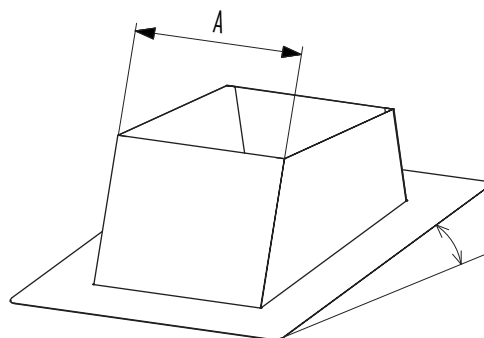

ATIBP30

Slope roof flashing 10°-30°

Dachdurchführung 10°-30°

Solin de toit incliné pente 10° - 30°

Dakplaat hellend dak 10°-30°

Ø	130	150	180	200
A	365	365	430	430