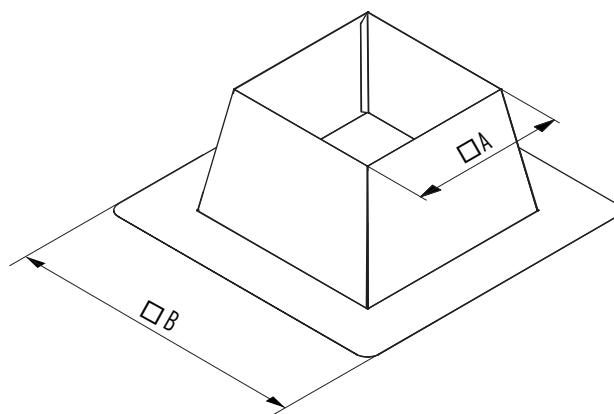

## ATIBP10

Roof flashing 0°-10°

Dachdurchführung Flachdach 0°-10°

Solin de toit plat 0°-10°

Dakplaat plat 0°-10°

Ø	130	150	180	200
A	365	365	430	430
B	735	735	800	800