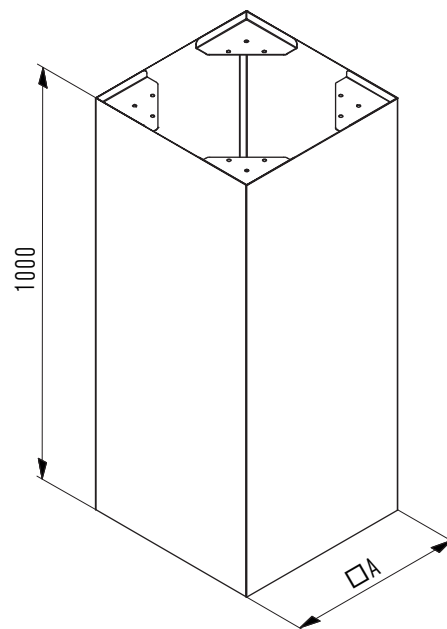

ATIBMT (black, schwarz, noir, zwart)

Casing, resizable

Schachtverkleidung, kürzbar

Habillage-recoupable

Mantel inkortbaar

Ø	130	150	180	200
A	425	425	490	490