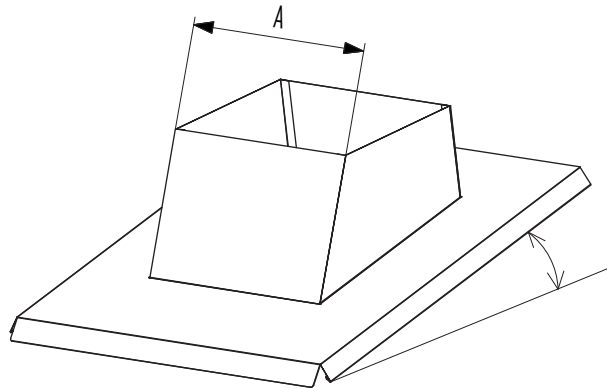

ATIBD50

Roof flashing 25°-50° (corrugated roofing)

Dachdurchführung 25°-50° für Pfannendach

Solin de toit 25°-50° toiture ondulée

Dakplaat 25°-50° pannendak

Ø	130	150	180	200
A	365	365	430	430