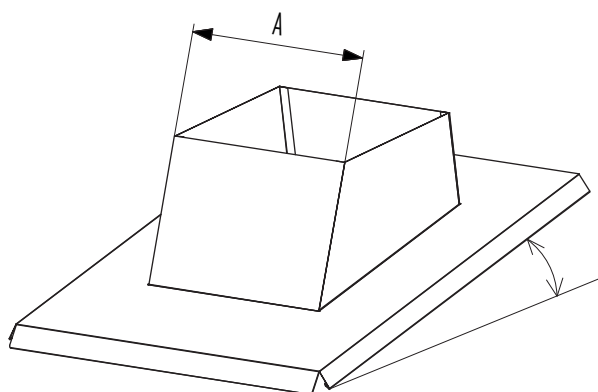

ATIBD30

Roof flashing 10°-30° (corrugated roofing)

Dachdurchführung 10°-30° für Pfannendach

Solin de toit 10°-30° toiture ondulée

Dakplaat 10°-30° pannendak

Ø	130	150	180	200
A	365	365	430	430