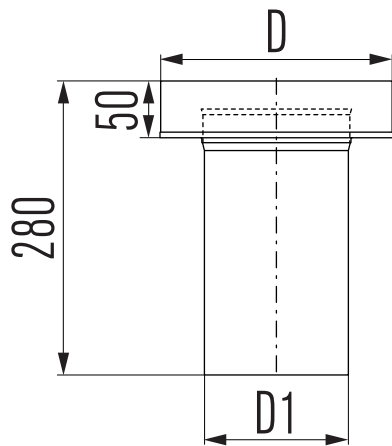

# ATA

Adaptor

Übergangsstück

Raccord simple paroi

Aansluitstuk

Ø	130	150	180	200	250	300
D	207	227	257	277	327	377
D1	129	149	179	199	249	299