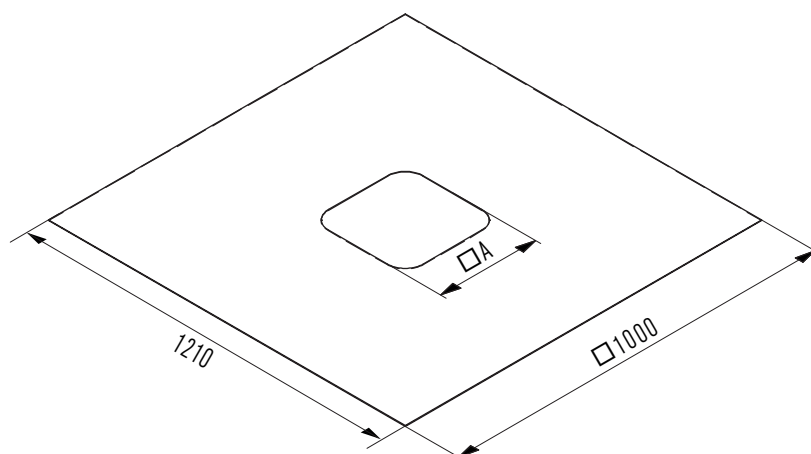

ATIBMD

Moisture-retarding seal

Dampfsperre

Joint pare vapeur

Manchet, dampremmend

Ø	130	150	180	200
A	265	265	330	330