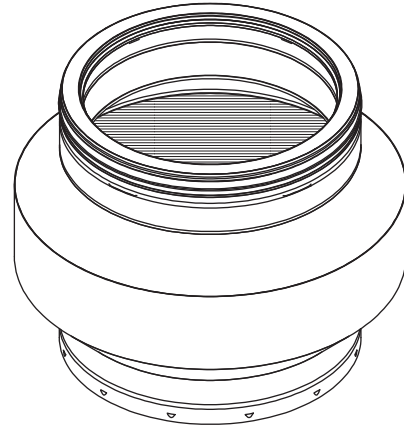

ADCAT

Catalytic converter

Katalysator

Catalyseur

Katalysator

Ø	100	130	150	180	200	250	300	350	400	450	500	600
H*												
A*												

*On request only | *Nur auf Anfrage | *Uniquement sur demande | *Enkel op aanvraag