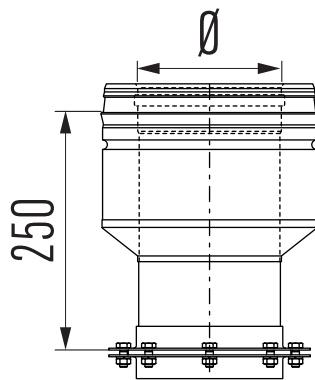

ADA

Adaptor

Übergangsstück

Raccord simple paroi

Aansluitstuk

\emptyset 130 150 180 200 250 300 350 400 450 500 600