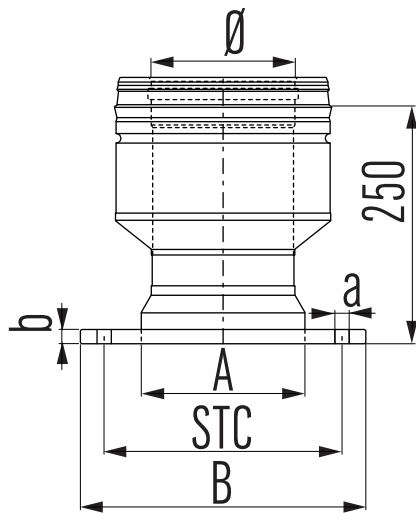

ADA 00

Adaptor

Übergangsstück

Raccord simple paroi

Aansluitstuk

Ø	130	150	180	200	250	300	350	400	450	500	600
---	-----	-----	-----	-----	-----	-----	-----	-----	-----	-----	-----

A	to be specified on order bei Bestellung angegeben doit être indiqué sur commande bij bestelling aangegeven										
---	--	--	--	--	--	--	--	--	--	--	--