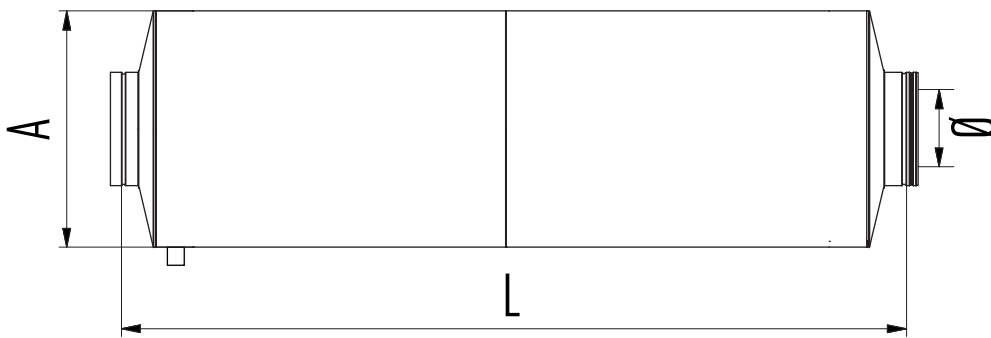

MFSIR2

Resonance silencer 30 dB
Resonanzschalldämpfer 30 dB
Silencieux à resonance 30 dB
Resonantiedemper 30 dB

Ø	100	130	150	180	200	250	300	350	400	450	500	600
L	2200	2200	2200	2200	2200	2400	2600	2800	3000	3200	3400	3600
A	550	650	750	800	850	1000	1000	1100	1200	1300	1350	1550
kg	107	118	142	155	167	221	236	282	333	387	425	529