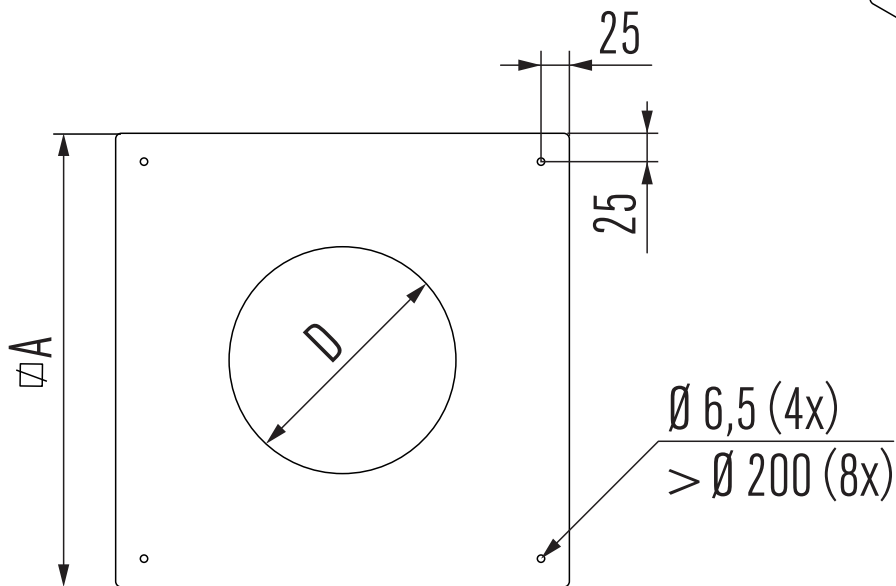

# MFMP

Wall cover

Mauerblende

Plaque de finition

Muurplaat

$\varnothing$	100	130	150	180	200	250	300	350	400	450	500	600
A	350	380	400	430	450	500	550	600	650	725	775	875
D	155	185	205	235	255	305	355	405	455	530	580	680