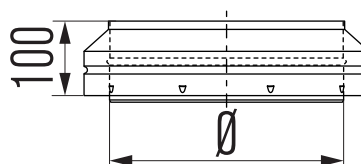

MFMA

Top stub

Mündungsabschluß

Cône de finition

Topstuk

Ø	100	130	150	180	200	250	300	350	400	450	500	600
H	115	115	115	115	115	115	115	115	115	100	100	100