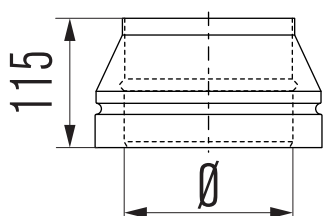

MFMA

Top stub

Mündungsabschluß

Cône de finition

Topstuk

Ø	100	130	150	180	200	250	300	350	400	450	500	600
H	115	115	115	115	115	115	115	115	115	100	100	100