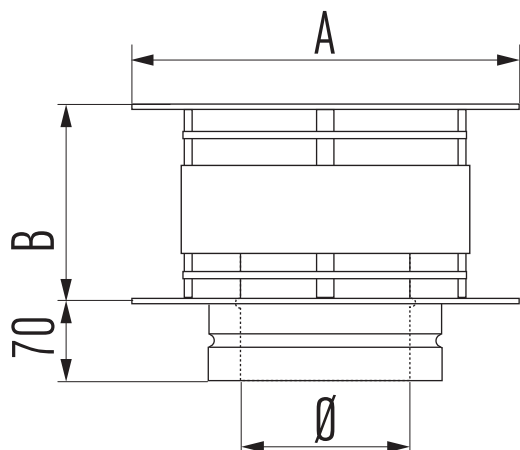

MFK

All weather cap

Regenhaube mit Windabweiser

Chapeau antirefouleur

Trekkende kap

Ø	100	130	150	180	200	250	300	350	400
A	220	285	330	395	440	550	660	770	880
B	110	145	165	200	220	275	330	385	440