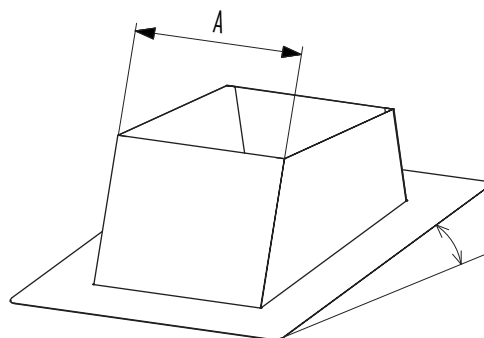

## MFIBP30

Slope roof flashing 10°-30°

Dachdurchführung 10°-30°

Solin de toit incliné pente 10° - 30°

Dakplaat hellend dak 10°-30°

Ø	130	150	180	200
A	325	365	365	430