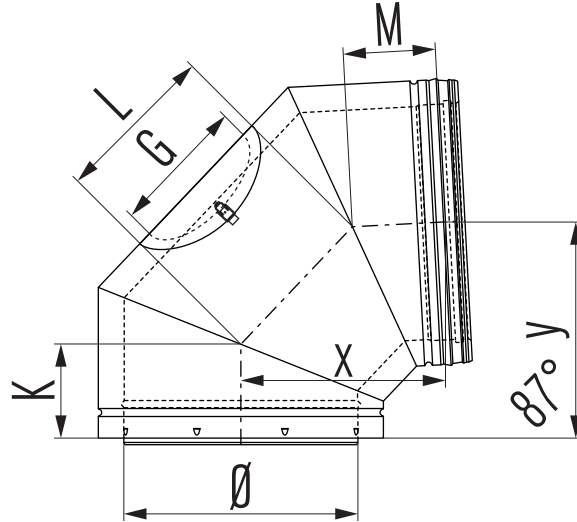

MFBI87

Elbow 87° with inspection cover
 Bogen 87° mit Inspektionsöffnung
 Coude 87° avec trappe de visite
 Bocht 87° met inspectie-opening

Ø	100	130	150	180	200	250	300	350	400	450	500	600
G	100	130	190	190	140	180	180	180	240	240	240	240
K	85	90	95	100	110	115	140	145	150	175	185	210
L	105	115	125	140	145	165	185	200	220	300	320	370
M	55	55	60	70	70	80	110	110	120	175	185	205
x	130	140	155	170	170	195	240	250	275	385	410	465
y	175	205	205	200	215	230	270	290	310	385	410	465