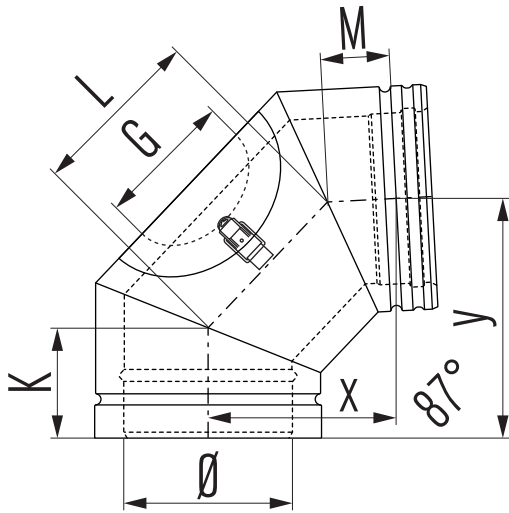

MFBI87

Elbow 87° with inspection cover
 Bogen 87° mit Inspektionsöffnung
 Coude 87° avec trappe de visite
 Bocht 87° met inspectie-opening

Ø	100	130	150	180	200	250	300	350	400	450	500	600
G	100	130	190	190	140	180	180	180	240	240	240	240
K	85	90	95	100	110	115	140	145	150	175	185	210
L	105	115	125	140	145	165	185	200	220	300	320	370
M	55	55	60	70	70	80	110	110	120	175	185	205
x	130	140	155	170	170	195	240	250	275	385	410	465
y	175	205	205	200	215	230	270	290	310	385	410	465