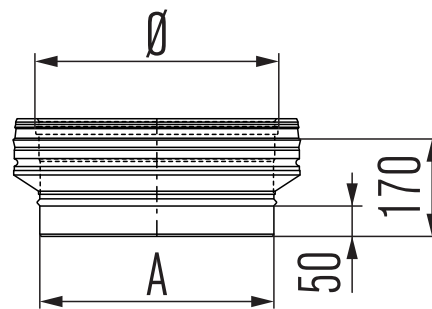

MFA

Adaptor

Übergangsstück

Raccord simple paroi

Aansluitstuk

Ø	100	130	150	180	200	250	300	350	400	450	500	600
A	100	130	150	180	200	250	300	350	400	450	500	600