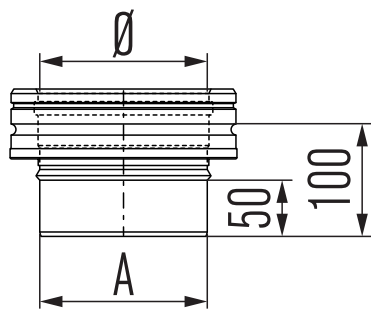

MFA

Adaptor

Übergangsstück

Raccord simple paroi

Aansluitstuk

Ø	100	130	150	180	200	250	300	350	400	450	500	600
A	100	130	150	180	200	250	300	350	400	450	500	600