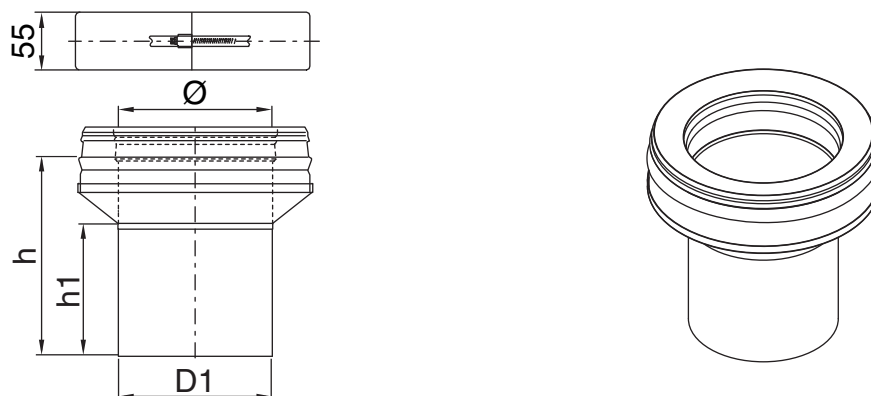

ATAS

ADAPTOR + LOCKING BAND

ÜBERGANGSSTÜCK + KLEMMBAND

RACCORD SIMPLE PAROI + BRIDE DE SÉCURITÉ

AANSLUITSTUK + KLEMBAND

Ø	130	150	180	200	250	300	350	400
D1	129	149	179	199	249	299	349	399
h	195	195	195	195	195	195	140	140
h1	100	100	100	100	100	100	70	70