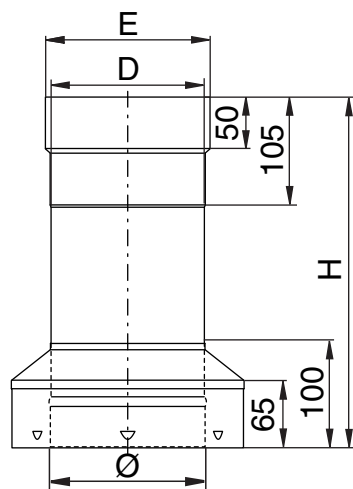

ATAC

COUNTER ADAPTER

ÜBERGANGSSTÜCK CONTRA

RACCORD SIMPLE PAROI INVERSE

AANSLUITSTUK

\varnothing	130	150	180	200	250	300	350	400
D	131	151	181	201	251	---	---	---
E	140	160	190	210	260	---	---	---
H	340	340	340	340	340	180	180	180