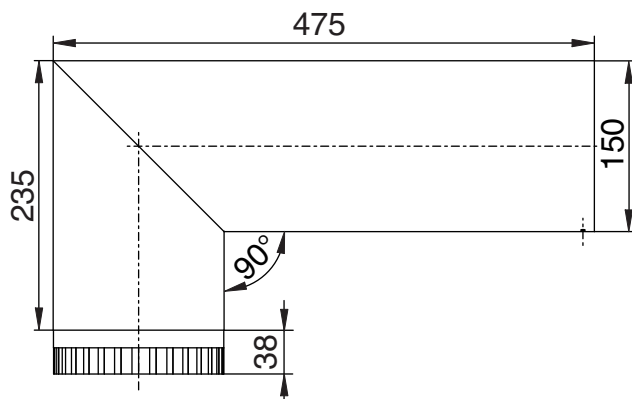

ENBH 90 15

HOOKED ELBOW 90°

WINKEL 90°

COUDE ÉQUERRE 90°

HAAKSE BOCHT 90°

METALOTERM
ONTOP