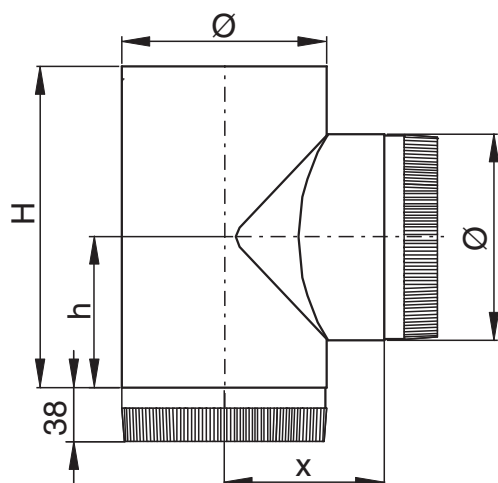

ENT 90

TEE-PIECE 90°

T-STÜCK 90°

TÉ 90°

T-STUK 90°

\varnothing	130	150	180	200	250
H	290	290	340	360	460
h	125	125	150	160	210
x	105	115	130	140	165