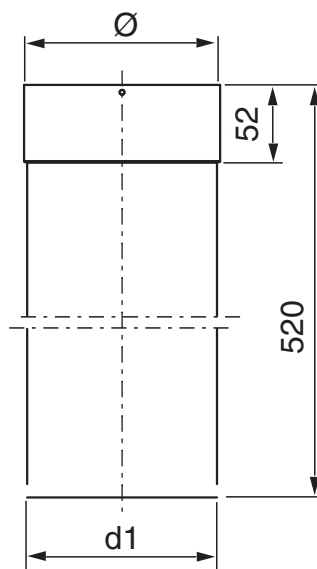

## ENSP50

ADJUSTABLE LENGTH 50 CM  
LÄNGENAUSGLEICHSELEMENT 50 CM  
LONGUEUR AJUSTABLE 50 CM  
SCHUIFPIJP 50 CM

Ø	130	150	180	200	250
d1	129	149	179	199	249