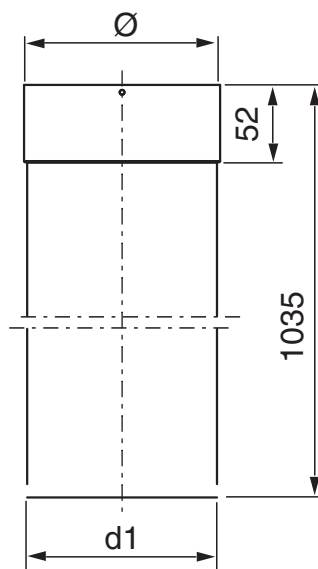

## ENSP

ADJUSTABLE LENGTH 100 CM

LÄNGENAUSGLEICHSELEMENT 100 CM

LONGUEUR AJUSTABLE 100 CM

SCHUIFPIJP 100 CM

$\varnothing$	130	150	180	200	250
$d1$	129	149	179	199	249

**METALOTERM**  
ONTOP