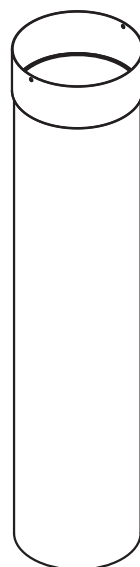

## ENSP

ADJUSTABLE LENGTH 100 CM

LÄNGENAUSGLEICHSELEMENT 100 CM

LONGUEUR AJUSTABLE 100 CM

SCHUIFPIJP 100 CM

$\varnothing$	130	150	180	200	250
$d1$	129	149	179	199	249

**METALOTERM**  
ONTOP