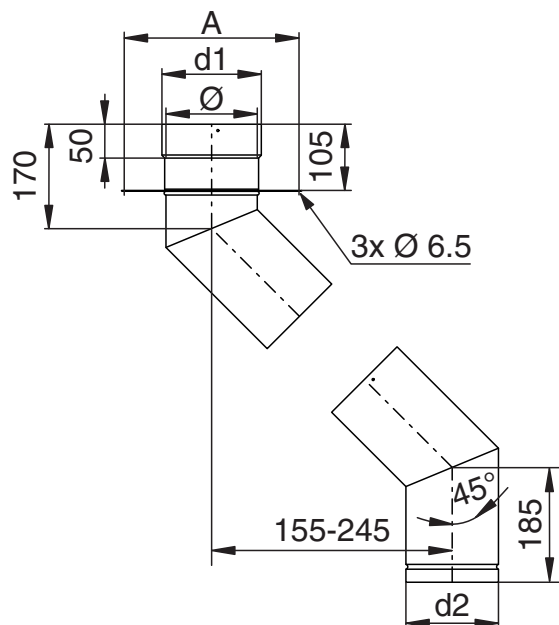

ENPVV

ADJUSTABLE CEILING OFFSET

VERSTELLBARER DECKEVERZUG

RACCORD PLAFOND + DÉVOIEMENT AJUSTABLE

PLAFONDVERSLEPING VERSTELBAAR

Ø	130	150	180	200
d1	140	160	190	210
d2	129	149	179	199
A	250	270	300	320

METALOTERM
ONTOP