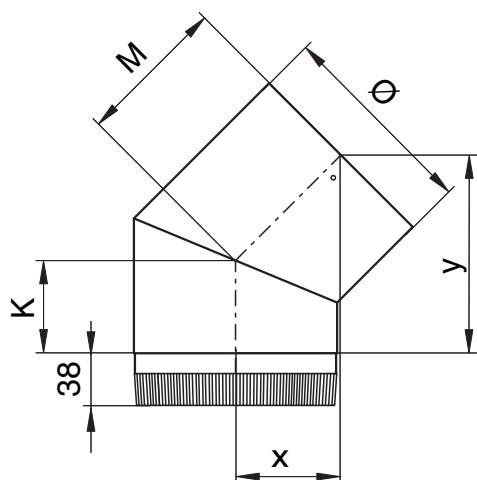

ENBV45

ELBOW 45°, ADJUSTABLE

BOGEN 45°, DREHBAR

COUDE 45°, RÉGLABLE

BOCHT 45°, VERSTELBAAR

Ø	130	150	180	200	250
K	70	70	80	85	95
M	105	110	115	115	130
x	75	80	80	85	90
y	140	145	160	165	185