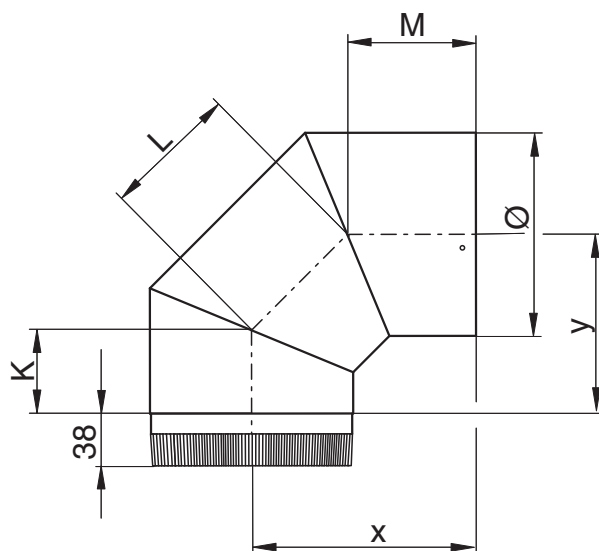

ENB 90

ELBOW 90°

BOGEN 90°

COUDE 90°

BOCHT 90°

\emptyset	130	150	180	200	250
K	50	55	60	65	75
L	115	120	135	140	165
M	85	90	95	100	110
x	165	175	190	200	225
y	130	140	155	165	190

METALOTERM
ONTOP