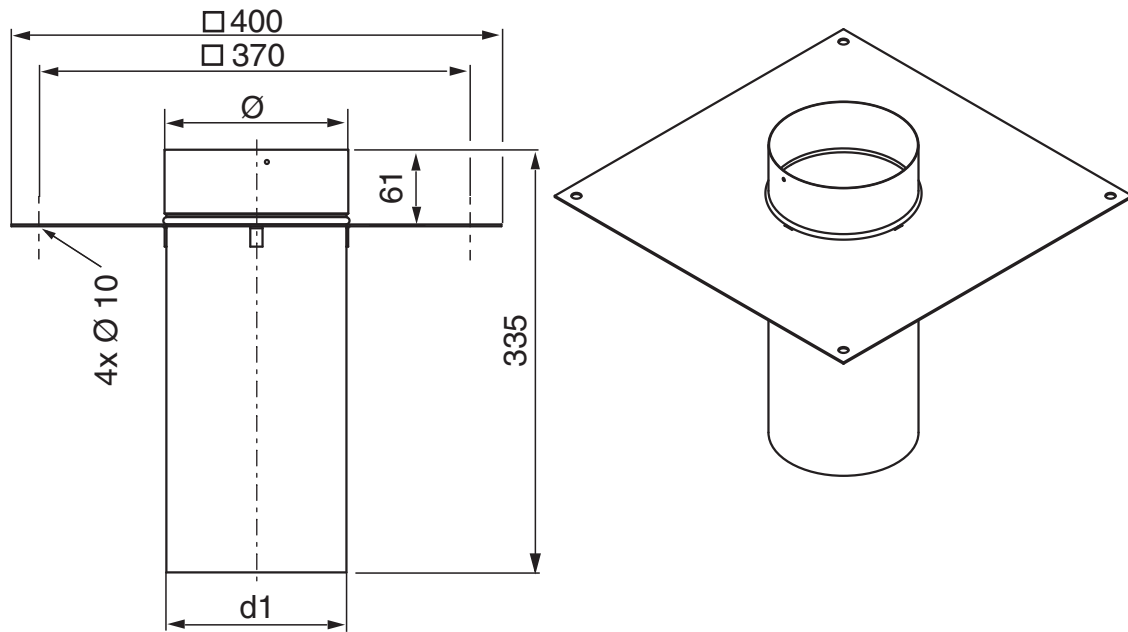

ENAP

COVER PLATE

ABDECKPLATTE

PLAQUE DE SOUCHE

AFDEKPLAAT

Ø	130	150	180	200	250
d1	129	149	179	199	249