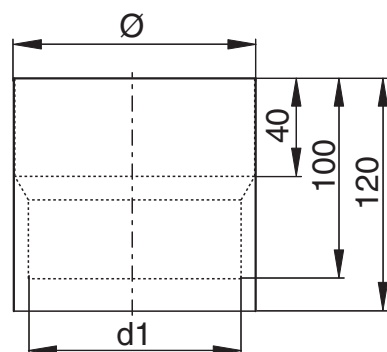

ENA

ADAPTOR

ÜBERGANGSSTÜCK

RACCORD

AANSLUITSTUK

\varnothing	130	150	180	200	250
$d1$	113	133	163	183	233

METALOTERM
ONTOP