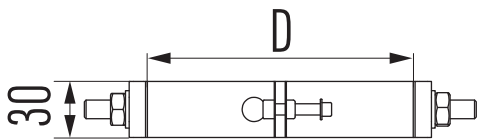

MEMO

Band for wall support
Stützband zu Wandstütze
Bride pour support mural
Band voor muurondersteuning

Ø	80	100	113	130	150	180	200	250	300	350	400
D	80	100	113	130	150	180	200	250	300	350	400