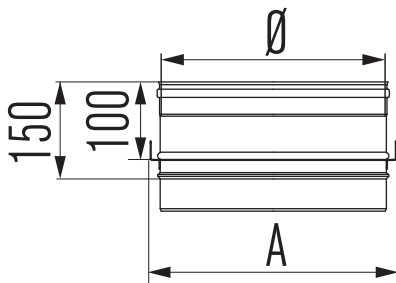

# MEAPO

Wall support element

Wandstütze

Élément pour support mural

Muurondersteuningselement

Ø	350	400
A	385	435
B	435	485