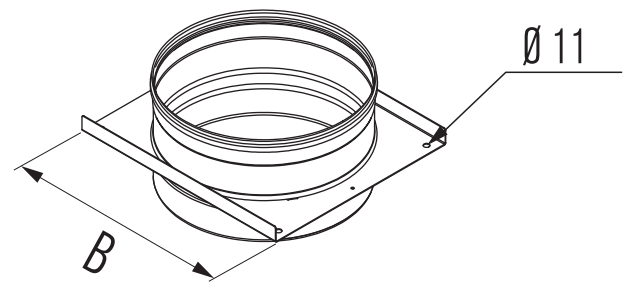

# MEAPO

Wall support element

Wandstütze

Élément pour support mural

Muurondersteuningselement

Ø	350	400
A	385	435
B	435	485