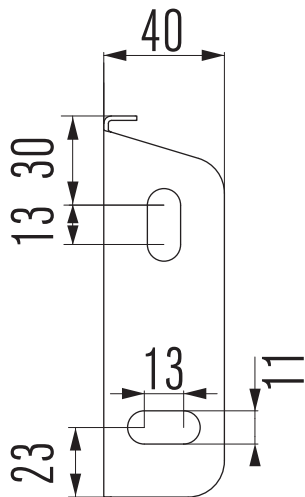

## USOL 1 / USOL 2

Support light (pair) for USMO

Wandstütze (Paar) für USMO

Support léger (paire) USMO

Ondersteuning licht (paar) voor USMO

### USOL 1 (50 - 90 mm)

Ø	100	130
A	220	220
B	190	190
C	125	125
H	170	170

### USOL 2 (90 - 200 mm)

Ø	100	130
A	315	335
B	285	305
C	165	180
H	255	275