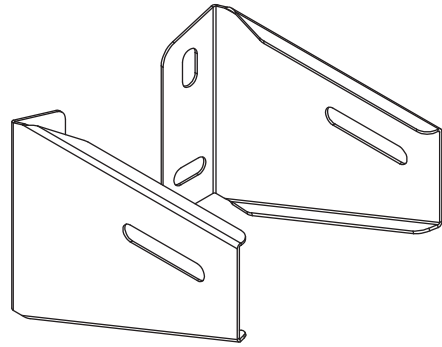

## USOL 1 / USOL 2

Support light (pair) for USMO

Wandstütze (Paar) für USMO

Support léger (paire) USMO

Ondersteuning licht (paar) voor USMO

### USOL 1 (50 - 90 mm)

Ø	100	130
A	220	220
B	190	190
C	125	125
H	170	170

### USOL 2 (90 - 200 mm)

Ø	100	130
A	315	335
B	285	305
C	165	180
H	255	275