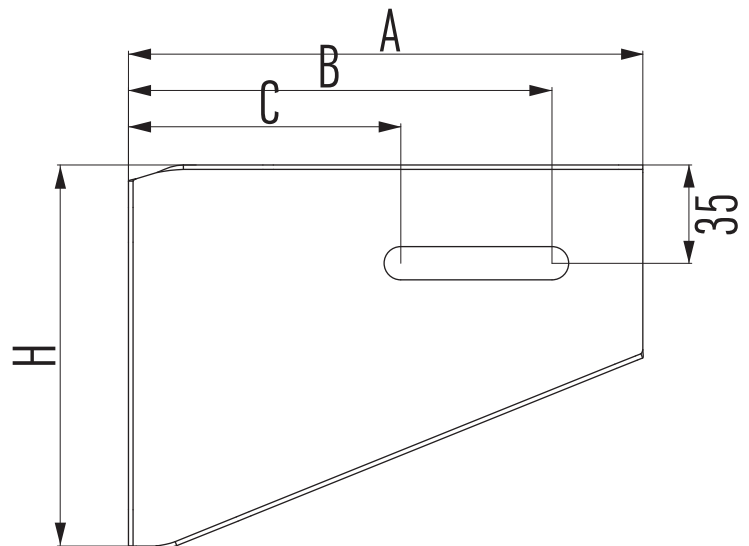

## USOL 1 / USOL 2

Support light (pair) for USMO

Wandstütze (Paar) für USMO

Support léger (paire) USMO

Ondersteuning licht (paar) voor USMO

### USOL 1 (50 - 90 mm)

Ø	100	130
A	220	220
B	190	190
C	125	125
H	170	170

### USOL 2 (90 - 200 mm)

Ø	100	130
A	315	335
B	285	305
C	165	180
H	255	275