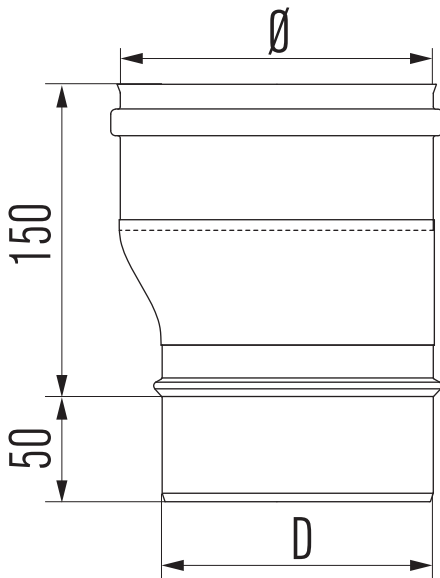

# MEVGEOO

Increaser eccentric

Erweiterung exzentrisch

Augmentation excentree

Vergroter excentrisch

Ø	100	113	130	150	180	200	250	300	350	400
D	to be specified on order/bei Bestellung angeben/ doit être indiqué sur commande/bij bestelling aangeven									