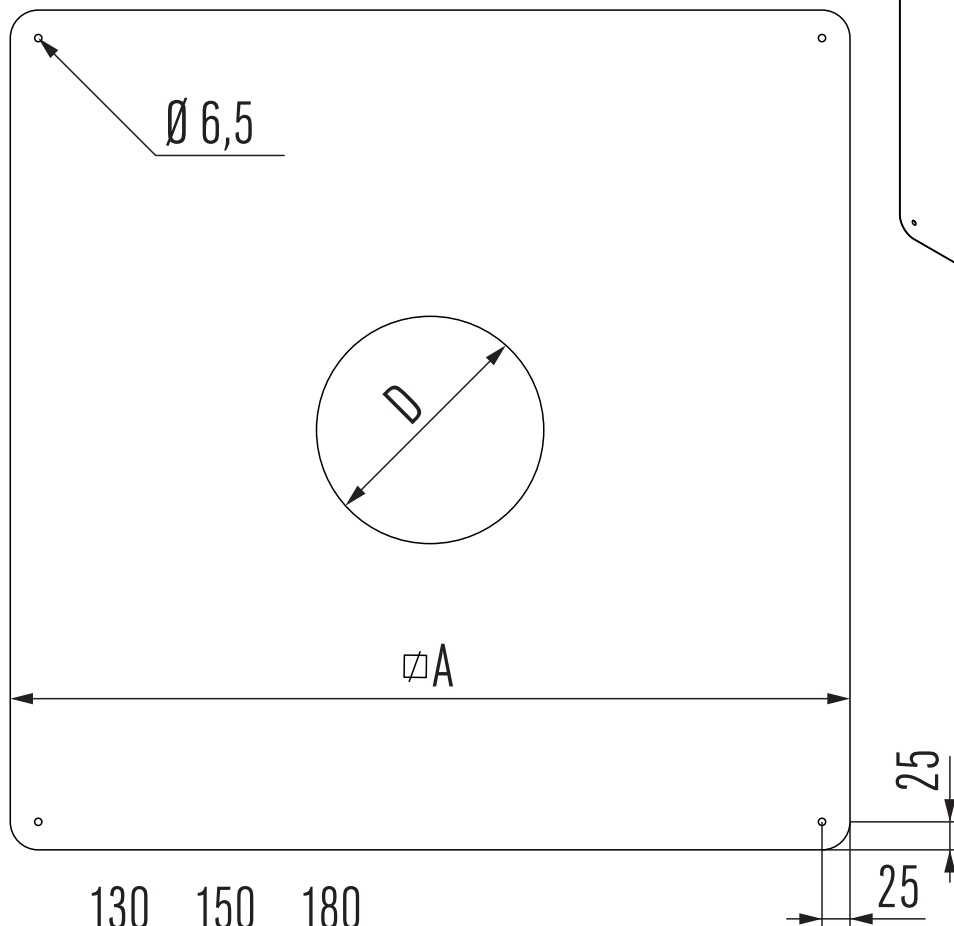

# MFMPG

Wall cover large

Mauerblende groß

Plaque de finition grande

Muurplaat groot

$\varnothing$	130	150	180
A	680	700	730
D	185	205	235

**METALOTERM**  
ONTOP