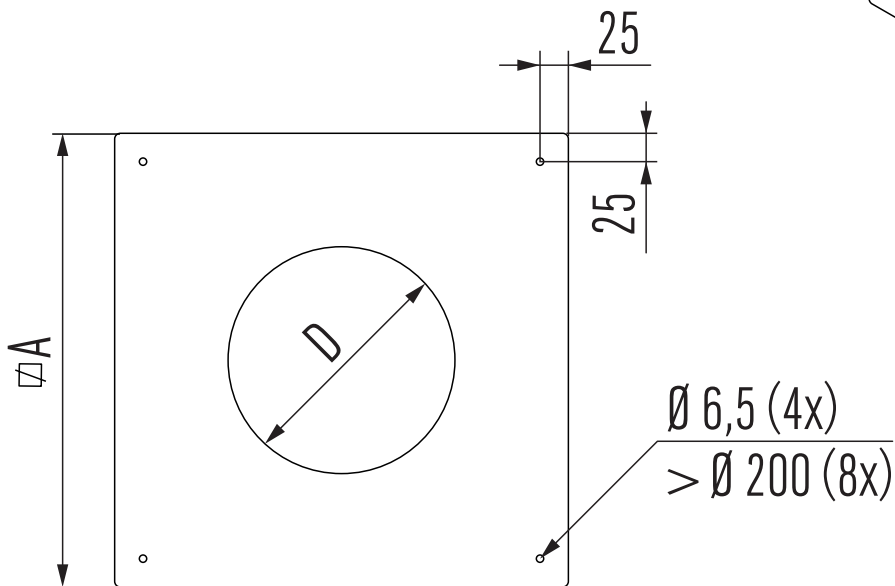

MFMP

Wall cover

Mauerblende

Plaque de finition

Muurplaat

\varnothing	100	130	150	180	200	250	300	350	400	450	500	600
A	350	380	400	430	450	500	550	600	650	725	775	875
D	155	185	205	235	255	305	355	405	455	530	580	680