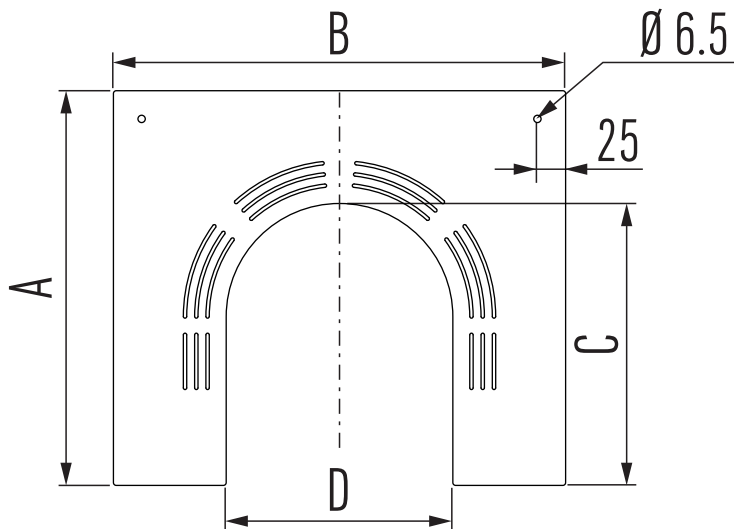

## MFCPO

Air cover plates (pair)

Entlüftungszentrierplatten (Paar)

Plaques de centrage ventilées (paire)

Centreerplaten geventileerd (paar)

Ø	130	150	180
A	290	300	315
B	380	400	430
C	190	200	215
D	181	201	231