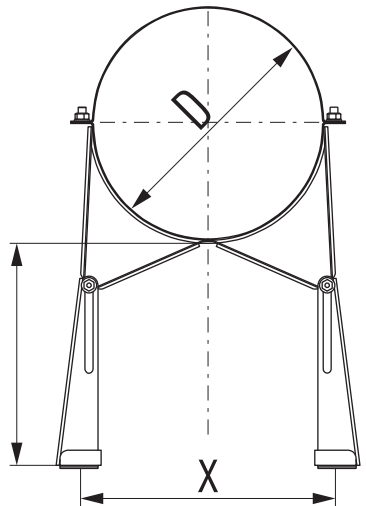

MFMBV2/3/4

Wall band adjustable
 Gebäudeabspannband verstellbar
 Bride murale réglable
 Muurbeugel verstelbaar

MFMBV2 90 - 200
 MFMBV3 190 - 300
 MFMBV4 290 - 400

MFMBV2/3/4

∅	100	130	150	180	200	250	300	350	400	450	500	600
D	150	180	200	230	250	300	350	400	450	525	575	675
x	180	210	230	260	280	330	380	430	480	535	585	685
x1	MFMBV2	-	-	-	-	-	-	-	-	-	70	70
	MFMBV3	-	-	-	-	-	-	-	-	-	110	110
	MFMBV4	-	-	-	-	-	-	-	-	-	105	105