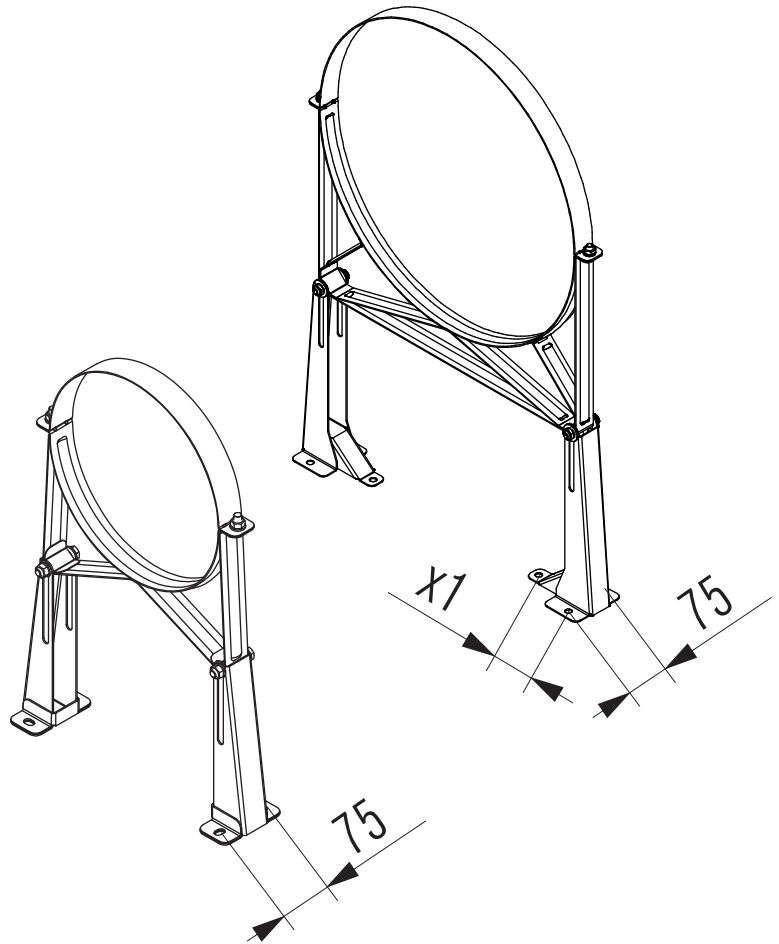

MFMBV2/3/4

Wall band adjustable
 Gebäudeabspannband verstellbar
 Bride murale réglable
 Muurbeugel verstelbaar

MFMBV2 90 - 200
 MFMBV3 190 - 300
 MFMBV4 290 - 400

MFMBV2/3/4

∅	100	130	150	180	200	250	300	350	400	450	500	600
D	150	180	200	230	250	300	350	400	450	525	575	675
x	180	210	230	260	280	330	380	430	480	535	585	685
x1	MFMBV2	-	-	-	-	-	-	-	-	-	70	70
	MFMBV3	-	-	-	-	-	-	-	-	-	110	110
	MFMBV4	-	-	-	-	-	-	-	-	-	105	105