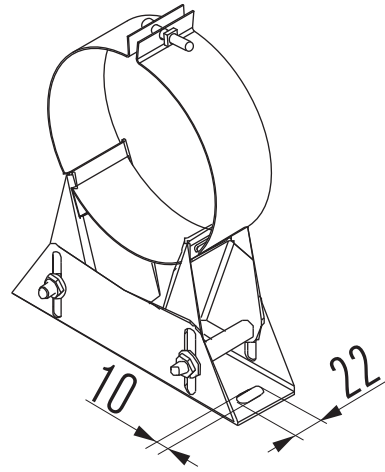

MFMB

Wall band adjustable
 Gebäudeabspannband verstellbar
 Bride murale réglable
 Muurbeugel verstelbaar

Ø	100	130	150	180	200	250	300	350	400	450	500	600
D	150	180	200	230	250	300	350	400	450	525	575	675
A	160	160	160	160	160	160	160	360	360	360	510	510
B	55	55	55	55	55	55	55	60	60	60	60	60
H	50-90	50-90	50-90	50-90	50-90	50-90	50-90	50-90	50-90	50-90	50-90	50-90