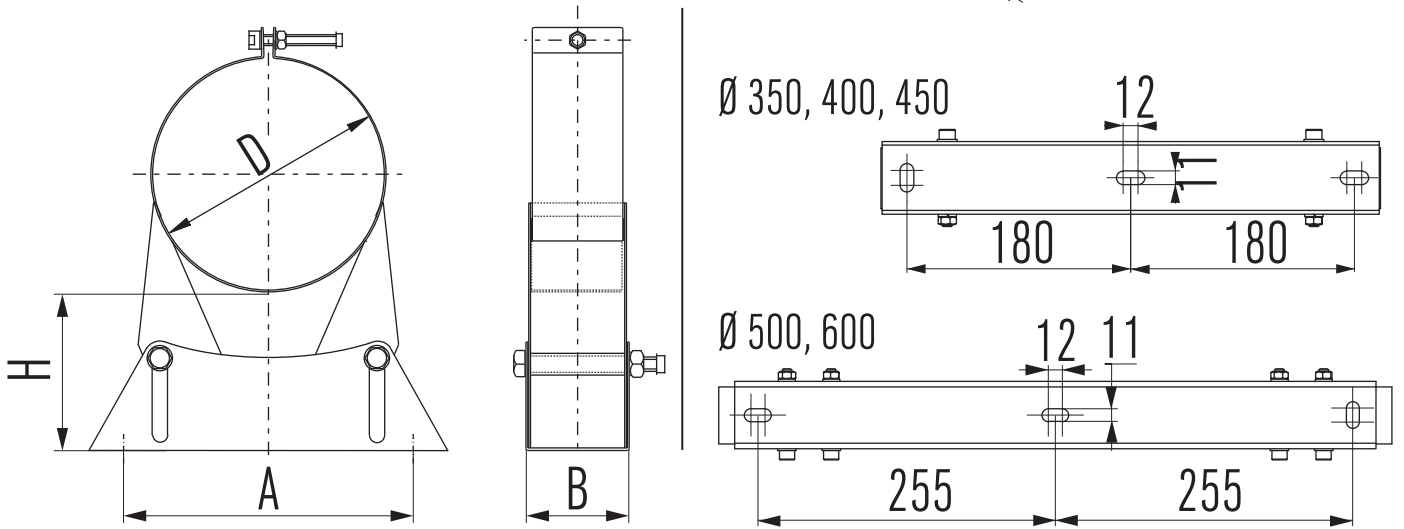

MFMB

Wall band adjustable
 Gebäudeabspannband verstellbar
 Bride murale réglable
 Muurbeugel verstelbaar

Ø	100	130	150	180	200	250	300	350	400	450	500	600
D	150	180	200	230	250	300	350	400	450	525	575	675
A	160	160	160	160	160	160	160	360	360	360	510	510
B	55	55	55	55	55	55	55	60	60	60	60	60
H	50-90	50-90	50-90	50-90	50-90	50-90	50-90	50-90	50-90	50-90	50-90	50-90