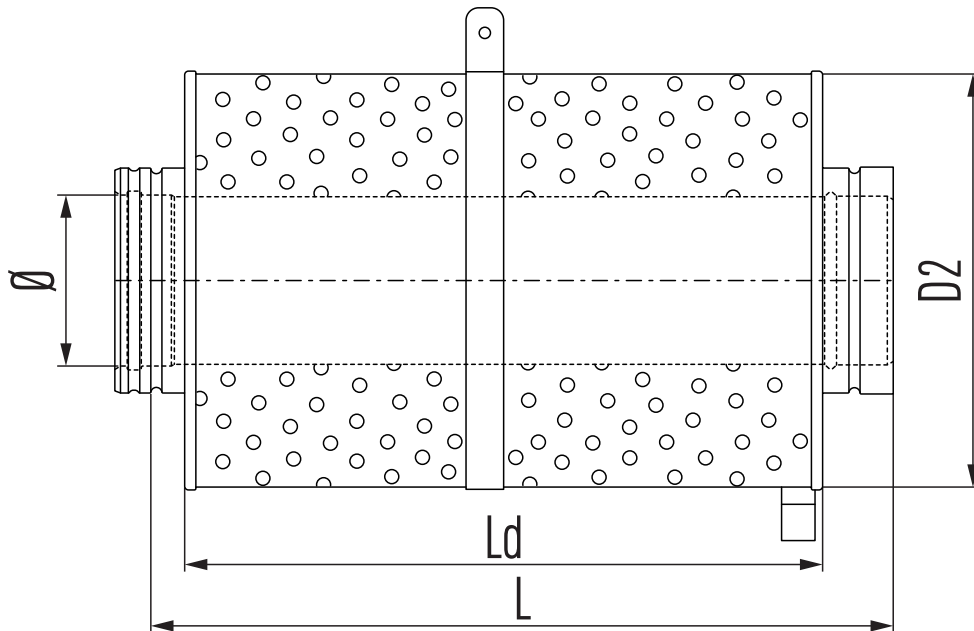

MFASD

Silencer

Abgasschalldämpfer

Silencieux

Geluidsdemper

Ø	130	150	180	200	250	300	350	400
D2	330	350	380	400	450	550	550	600
L	590	590	590	590	840	840	1090	1090
Ld	500	500	500	500	750	750	750	1000

METALOTERM
ONTOP