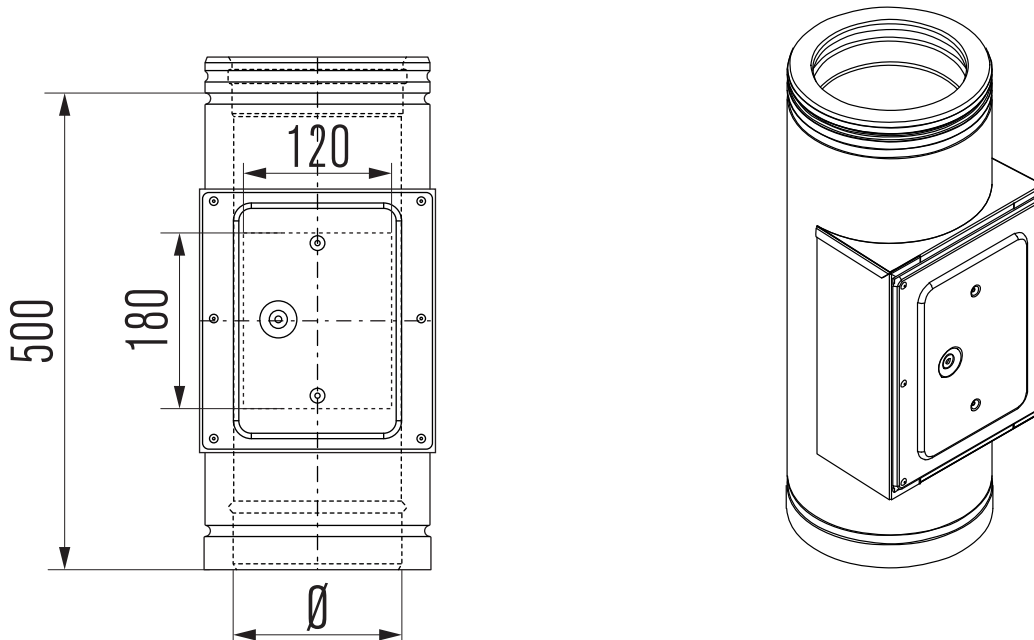

MFTR

Inspection length (for negative pressure only)

Reinigungselement (ausschließlich Unterdruck)

Élément porte de visite (uniquement pour dépression)

Reinigingsstuk (uitsluitend voor onderdruk)

Ø 130 150 180 200 250 300 350 400