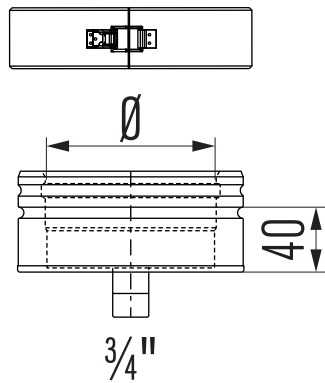

MFRBK

Condensate collector with drain
Kondensatschale mit zentr. Kondensatablauf
Bac suie avec purge
Roetbak met condensafvoer

Ø 100 130 150 180 200 250 300 350 400 | 450 500 600