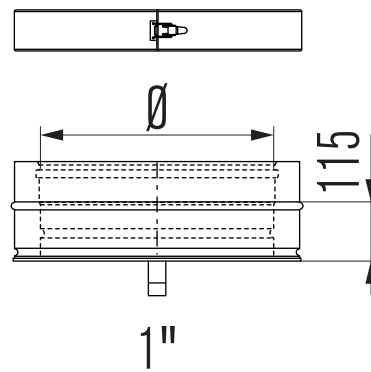

MFRBK

Condensate collector with drain
Kondensatschale mit zentr. Kondensatablauf
Bac suie avec purge
Roetbak met condensafvoer

Ø 100 130 150 180 200 250 300 350 400 | 450 500 600