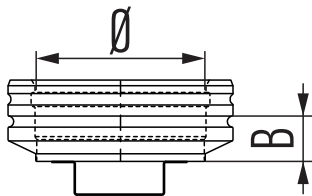

# MFTE

End cap for tee-piece

Verschlussdeckel T-Stück

Couvercle de té

Eindop T-stuk

Ø	100	130	150	180	200	250	300	350	400	450	500	600
B	45	45	45	45	45	45	30	30	30	60	60	60