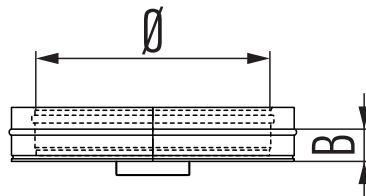

# MFTE

End cap for tee-piece

Verschlussdeckel T-Stück

Couvercle de té

Eindop T-stuk

Ø	100	130	150	180	200	250	300	350	400	450	500	600
B	45	45	45	45	45	45	30	30	30	60	60	60