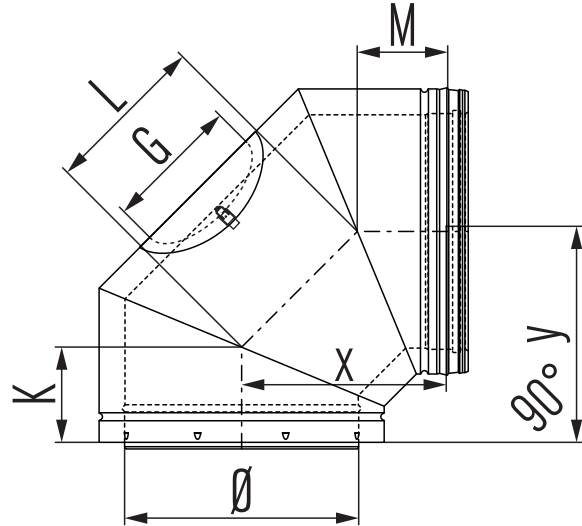

MFBI90

Elbow 90° with inspection cover
 Bogen 90° mit Inspektionsöffnung
 Coude 90° avec trappe de visite
 Bocht 90° met inspectie-opening

Ø	100	130	150	180	200	250	300	350	400	450	500	600
G	100	130	140	140	140	180	180	180	240	240	240	240
K	90	95	100	105	110	120	145	145	155	175	185	205
L	135	160	155	140	145	165	185	205	225	300	320	365
M	50	55	60	65	70	80	105	105	115	145	185	205
x	145	170	170	165	175	200	235	250	275	360	415	465
y	185	210	210	205	215	240	275	290	315	390	415	465