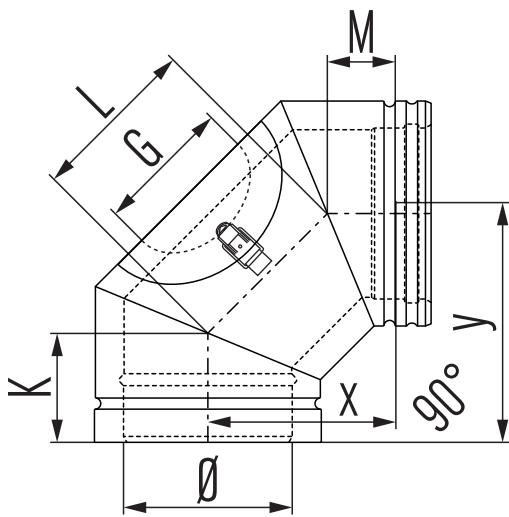

MFBI90

Elbow 90° with inspection cover
 Bogen 90° mit Inspektionsöffnung
 Coude 90° avec trappe de visite
 Bocht 90° met inspectie-opening

Ø	100	130	150	180	200	250	300	350	400	450	500	600
G	100	130	140	140	140	180	180	180	240	240	240	240
K	90	95	100	105	110	120	145	145	155	175	185	205
L	135	160	155	140	145	165	185	205	225	300	320	365
M	50	55	60	65	70	80	105	105	115	145	185	205
x	145	170	170	165	175	200	235	250	275	360	415	465
y	185	210	210	205	215	240	275	290	315	390	415	465