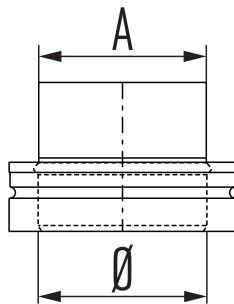

MFAC00

Counter adaptor, reducing, increasing

Übergangsstück contra, reduzierend, erweiterend

Raccord simple paroi inversé réduit ou augmenté

Aansluitstuk contra, verlopend

Ø	100	130	150	180	200	250	300	350	400		450	500	600
A	to be specified on order/bei Bestellung angeben/ à indiquer sur commande/bij bestelling aangeven												