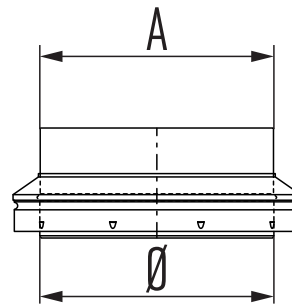

MFAC00

Counter adaptor, reducing, increasing

Übergangsstück contra, reduzierend, erweiterend

Raccord simple paroi inversé réduit ou augmenté

Aansluitstuk contra, verlopend

Ø	100	130	150	180	200	250	300	350	400		450	500	600
A	to be specified on order/bei Bestellung angeben/ à indiquer sur commande/bij bestelling aangeven												