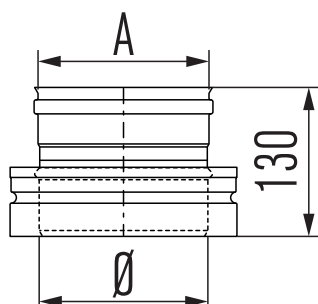

MFAC

Counter adaptor

Übergangsstück contra

Raccord simple paroi inversé

Aansluitstuk contra

Ø	100	130	150	180	200	250	300	350	400	450	500	600
A	102	132	152	182	202	252	302	352	402	452	502	602

METALOTERM
ONTOP