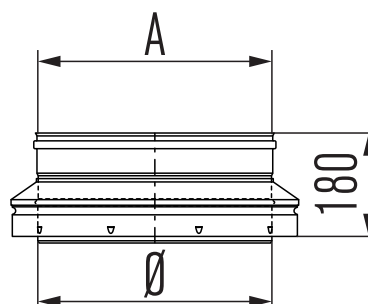

MFAC

Counter adaptor

Übergangsstück contra

Raccord simple paroi inversé

Aansluitstuk contra

Ø	100	130	150	180	200	250	300	350	400	450	500	600
A	102	132	152	182	202	252	302	352	402	452	502	602

METALOTERM
ONTOP